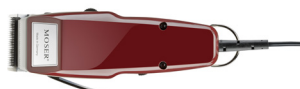

1400.

Professionelle Netz-Haarschneidemaschine.
Professional Mains-Operated Hair Clipper.

M[®]
MOSER Profiline

46 mm

Multi
Click[®]

0,7 - 3 mm

Powerful

Quiet

Star Blade

MultiClick[®]

Professional

Quiet

1400-0457
schwarz | black

1400-0053
blau | blue

1400-0269
schwarz | black

1400-0056
grün | green

1400-0050
bordeaux | burgundy

1400-0268
weiß | white

Art.no.: 1400-0087 • Color: black / schwarz • EAN: 4 015110 011828 • Unit: 20 Stück / pcs.
Art.no.: 1400-0086 • Color: weiß / white • EAN: 4 015110 011811 • Unit: 20 Stück / pcs.

STRONG:

Neuer, geräuscharmer und kraftvoller Schwingankermotor mit 50% höherer Leistung.
New, quiet and powerful oscillating armature motor featuring 50% higher performance.

INCLUSIVE:

1 Vario- Aufsteckkamm (4-18mm): 1400-0086 / 1400-0087
1 Aufsteckkamm (4,5 mm): 1400-0050 / 1400-0268
1 Vario Aufsteckkamm (4-18mm): & 1 Aufsteckkamm (4,5 mm): 1400-0457 / 1400-0053 / 1400-0458 / 1400-0056
Reinigungsbürste, Öl
1 variable attachment comb (4-18mm): 1400-0086 / 1400-0087
1 attachment comb (4,5 mm): 1400-0050 / 1400-0268
1 variable attachment comb (4-18mm): & 1 attachment comb (4,5 mm): 1400-0457 / 1400-0053 / 1400-0458 / 1400-0056
cleaning brush, oil