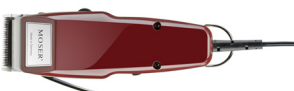

1400.

Tagliacapelli professionale a rete.
Tondeuse à cheveux professionnelle sur secteur.

MOSER Profiline

Star Blade

MultiClick®

Powerful

Quiet

1400-0457
nero | noir

1400-0053
blu | bleu

1400-0269
nero | noir

1400-0056
verde | vert

1400-0050
bordeaux | bordeaux

1400-0268
bianco | blanc

Cod.art. / réf. : 1400-0087 • Colore / couleur : nero / black • EAN: 4 015110 011828

Cod.art. / réf. : 1400-0086 • Colore / couleur : bianco / blanc • EAN: 4 015110 011811

Unità / quantité : 20 pezzi / pcs.

Tipologia Type	Tagliacapelli professionale a rete Tondeuse à cheveux professionnelle sur secteur
Sistema di taglio Système de coupe	Testina in acciaio inox STAR BLADE Tête de coupe en acier inoxydable STAR BLADE
Larghezza Largeur de coupe	46 mm 46 mm
Lunghezza / Longueur de coupe	0,7 - 3 mm / 0,7 - 3 mm
Azionamento Moteur	Motore ad indotto polarizzato oscillante, ca. 6000 giri/min. Moteur : Moteur à armature oscillante, env. 6 000 t/min.
Tensione di esercizio Tension d'utilisation	Max. 10 W / 230 V / 50 Hz Max. 10 W / 230 V / 50 Hz
Modalità di esercizio / Mode de fonctionnement	a rete / secteur
Cavo / Câble	2 m / 2 m
Dimensioni / Dimensions	175 x 69 x 50 mm
Peso / Poids	Ca. 520 g

STAR BLADE:

Testina di precisione rettificata, in acciaio inox "Made in Germany".

Tête de coupe entièrement métallique en acier inoxydable, avec affûtage de précision, « Made in Germany ».

VARIABLE:

Regolazione della lunghezza di taglio MultiClick® con 5 posizioni di regolazione da 0,7 a 3 mm.