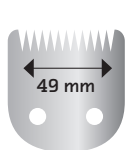

Class50.

M®
MOSER Profiline

Tagliacapelli professionale a motore.
Tondeuse à cheveux professionnelle à moteur.

Star Blade