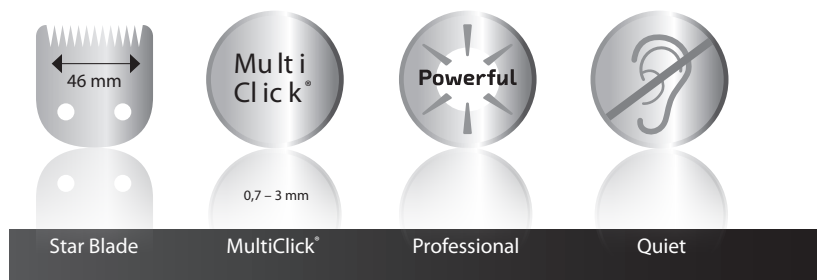

Tagliacapelli professionale a rete.
Tondeuse à cheveux professionnelle sur secteur.