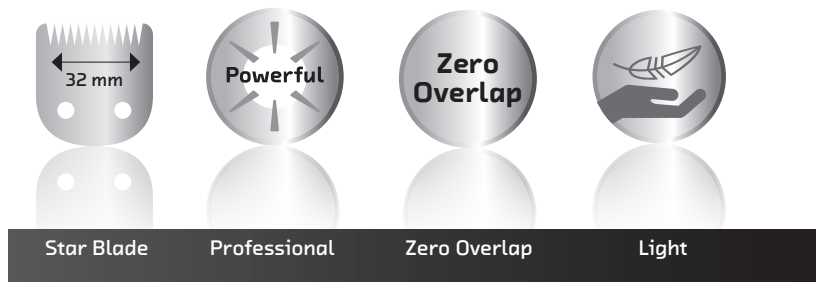

PrimatMini.

Professioneller Netz-Trimmer.
Professional Mains-Operated Trimmer.

Art.no.: 1411-0051 • Color: hellgrau / lightgrey • EAN: 4 015110 015710 • Unit: 20 Stück / pcs.

Typ <i>Type</i>	Professioneller Netz-Trimmer <i>Professional mains-operated trimmer</i>
Schneidsystem <i>Cutting system</i>	Edelstahl-Schneidsatz STAR BLADE <i>High-grade steel blade set STAR BLADE</i>
Schneidkammbreite <i>Top blade width</i>	32 mm 32 mm
Schnittlänge / <i>Cutting-length</i>	0,1 mm / 0.1 mm
Antrieb <i>Drive</i>	Polarisierter Schwingankerantrieb, ca. 3000 1/min. <i>Pivot motor, approx. 3000 rpm</i>
Betriebsspannung <i>Operating voltage</i>	220-240V / 50-60 Hz 220-240 V / 50-60 Hz
Betriebsart / <i>Type of operation</i>	Netz / <i>Cord</i>
Kabel / <i>Cable</i>	2 m / 2 m
Abmessungen / <i>Dimensions</i>	136 x 41 x 35 mm
Gewicht / <i>Weight</i>	Ca. 190 g

STAR BLADE:

Präzisionsgeschliffener Edelstahl-Konturenschneidsatz „Made in Germany“ für einen hautnahen Schnitt. Zero-Overlap „0“ für extrem kurze Schnittlänge möglich. Precision-ground, high-grade steel contour blade set “Made in Germany” cuts close to the skin. “0” overlap adjustment possible.