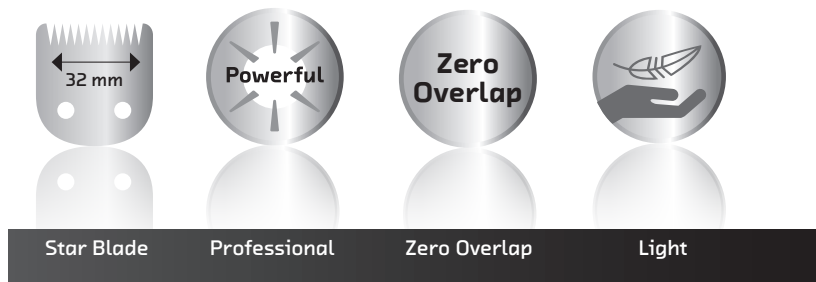

# PrimatMini.

Professioneller Netz-Trimmer.  
Professional Mains-Operated Trimmer.

Art.no.: 1411-0051 • Color: hellgrau / lightgrey • EAN: 4 015110 015710 • Unit: 20 Stück / pcs.

<b>Typ</b> <i>Type</i>	<b>Professioneller Netz-Trimmer</b> <i>Professional mains-operated trimmer</i>
Schneidsystem <i>Cutting system</i>	Edelstahl-Schneidsatz STAR BLADE <i>High-grade steel blade set STAR BLADE</i>
Schneidkammbreite <i>Top blade width</i>	32 mm 32 mm
Schnittlänge / <i>Cutting-length</i>	0,1 mm / 0.1 mm
Antrieb <i>Drive</i>	Polarisierter Schwingankerantrieb, ca. 3000 1/min. <i>Pivot motor, approx. 3000 rpm</i>
Betriebsspannung <i>Operating voltage</i>	220-240V / 50-60 Hz 220-240 V / 50-60 Hz
Betriebsart / <i>Type of operation</i>	Netz / <i>Cord</i>
Kabel / <i>Cable</i>	2 m / 2 m
Abmessungen / <i>Dimensions</i>	136 x 41 x 35 mm
Gewicht / <i>Weight</i>	Ca. 190 g

#### STAR BLADE:

Präzisionsgeschliffener Edelstahl-Konturenschneidsatz „Made in Germany“ für einen hautnahen Schnitt. Zero-Overlap „0“ für extrem kurze Schnittlänge möglich. Precision-ground, high-grade steel contour blade set “Made in Germany” cuts close to the skin. “0” overlap adjustment possible.