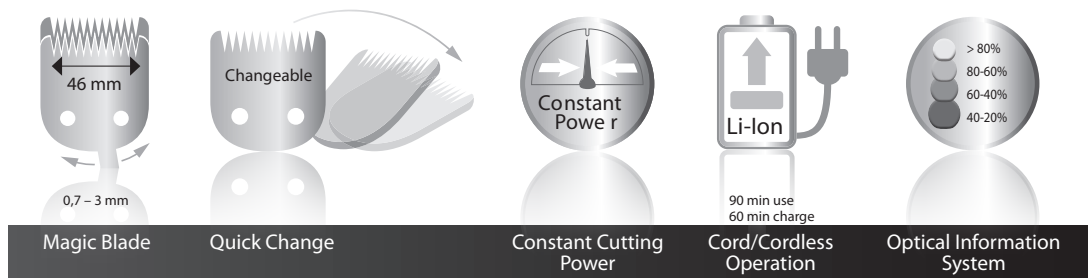

Professioneller Netz-/Akku-Haarschneidemaschine.
Professional Cord/Cordless Hair Clipper.