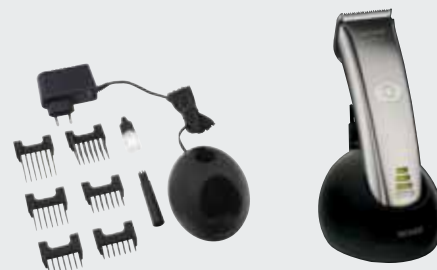

MOSER®
PROFILINE

Wahl GmbH
Roggenbachweg 9 • 78089 Unterkirnach • Germany
Tel.: +49 7721 806-0 • Fax +49 7721 806-114
info@wahlgmbh.com • www.moser-profiline.com