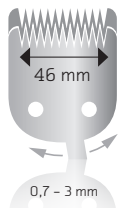

NEO.

Professionelle Netz-/Akku-Haarschneidemaschine.
Professional Cord/Cordless Hair Clipper.

M®
MOSER Profiline

Magic Blade