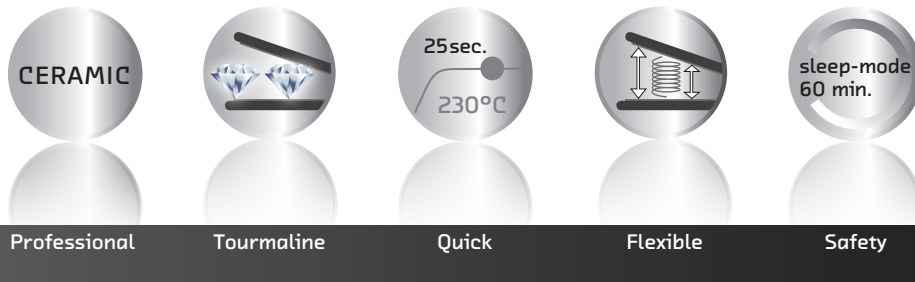

# CeraLine.

Professionelles Keramik-Tourmalin Glätteisen mit Touch-Display.  
Professional Ceramic-Tourmaline Hair Straightener with touch-display.

**EXCLUSIVE:**

Doppelter Schutz fürs Haar – exklusive Beschichtung der Stylingplatten mit Keramik und Turmalin. Für schonendes Stylen und gesundes, seidig-glänzendes Haar mit reduzierter statischer Aufladung.  
Double protection – exclusive coating of the styling plates with ceramic and tourmaline. For gentle straightening, reduced static, healthy hair and a silky shine.

**CREATIVE:**

Abgerundete, gefederte extra lange Stylingplatten (100 mm Länge) für kreatives Haarstyling und effizientes Arbeiten.  
Rounded, extra long floating styling plates (100 mm length) enable creative hair styling and efficient performance.

**ATTRACTIVE:**

Attraktives, elegantes Design und erstklassige Ergonomie.  
Attractive, elegant design and perfect ergonomics.

**PROFESSIONAL:**

Einfaches Einstellen auf die optimale Stylingtemperatur (150°C – 230°C) durch 5-stufiges Touch-Display.  
Easy temperature control for optimal styling (150°C – 230°C) in five stages through touch-display.