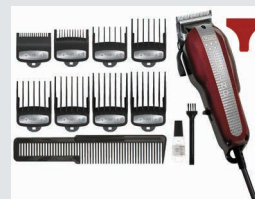

**5 STAR WEDGE BLADE :**

Testina di precisione cromata con una nuova geometria per un taglio morbido e transizioni fluide. Più veloce tagliato grazie a immettere i capelli ottimizzato. Zona di taglio allargata per un maggiore comfort di taglio.

Tête de coupe de précision chromée avec une nouvelle géométrie pour une coupe douce et des transitions en douceur. Coupe plus vite grâce à un meilleur guidage des poils. Zone de coupe élargie pour plus de confort de coupe.

**INCLUDES :**

8 rialzi premium e un cavo potente a 4m inclusi.

Comprend 8 peignes adaptables premium et un câble performant de 4 m.

**Cod. art. / Réf.:** 08147-016  
**EAN:** 4015110078142  
**Unità / Quantité:** 6 pezzi / pièces